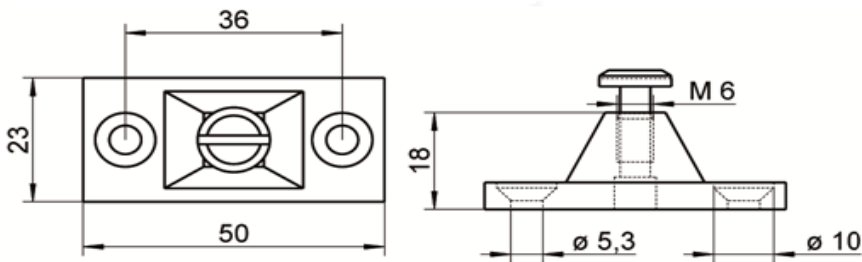

ART. 8274

Snodo laterale per tendalino, con base piana microfusione, lucido aisi 316 / A4

Bimini deck hinge side mounted, investment casting, polished aisi 316 / A4

Codice Articolo
Item Number

Box

Master carton

82740000004

4

120

Attenzione!!! Le dimensioni riportate nelle schede tecniche, possono subire variazioni minime da lotto a lotto e a seconda della produzione.

In particolare, non praticare i fori prima di ricevere il prodotto.

Pay attention!! The dimensions shown in the data sheets are subject to minimal variations (different production line batch).

In particular, do not drill the holes before receiving the product.